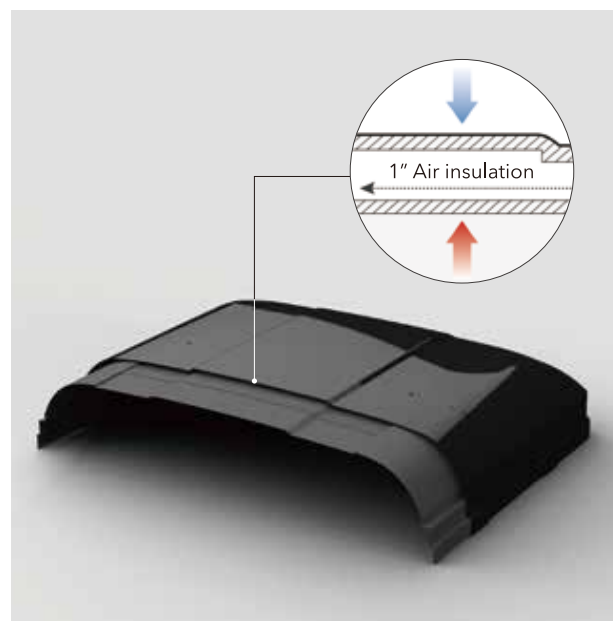

すべてのルーフトップテントを作り上げています。

すべてのテントは3段階のクオリティーテストを合格しなければ

お客様の手元には届きません

300gsm Poly-Cotton Canvas

iKamperのテントは韓国特有の生地織り技術と超高密度ポリコットン生地で作られています。撥水機能も持つ超高密度ポリコットン生地で作られたテントは素晴らしい通気性能と結露を防ぐ効果があります。防水ジッパーとレインフライはジメジメした夏でも快適に過ごせるよう、工夫されて作られています。