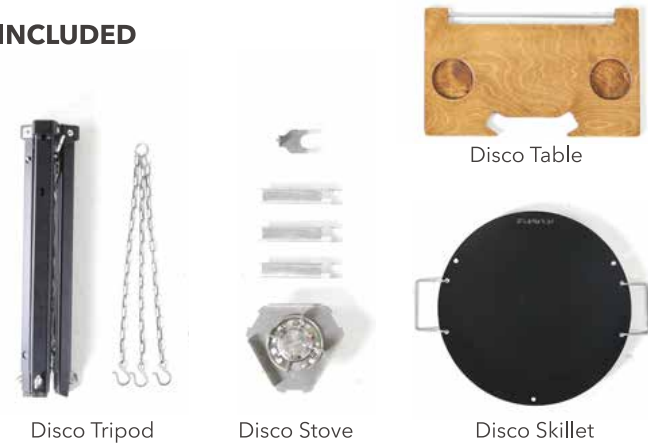

DISCO SERIES

ディスコシリーズはディスコトライポッド、ディスコテーブル、ディスコスキレット、ディスコストーブで構成されています。陽極酸化アルミニウムで作られたトライポッドは伸縮可能なので、自由に好みの長さに変える事ができるので平らではない地形の場合は調整してご使用いただけます。このクッキングシステムは様々なモードがあり、焚火の上でスキレットを使い料理が出来るなど色々な使い方があります。

INCLUDED

SPEC.

- ・高さ : 51cm~137cm
- ・ガスタイプ : プロパン缶
- ・スキレット : 鋳鉄、エナメルコート
- ・トライポッド : 陽極酸化アルミニウム
- ・テーブル : 白樺

コラボレーションによるイノベーション

ディスコシリーズは思想から始まり、実際に自然の中での活用実験を重ねた上に出来上がった商品です。このクッキングシステムは他社のキャンピンググッズを退けるほど便利で、使いやすくデザインされています。

Disco Skillet

1. Black
   Compatible models
   ・ All iKamper RTTs
2. ・ミーハナイト鋳鉄: 特許技術で強く
   - ・ノンスティック: プレミアムエナメルコーティング
   - ・便利性: 洗剤で水洗い
   - ・健康: ヘビーメタル不使用で環境への害も配慮

SPEC.

- ・寸法(幅×長×高) : 40.5cm×40.5cm×2.5cm
- ・金属 : 鋳鉄
- ・ノンスティック : エナメルコート
- ・重量 : 3.6kg

Disco Stove

1. Silver
   Compatible models
   ・ All iKamper RTTs
2. ・早く: 簡単で早く設置可能。テーブルをディスコトライポッドにスライドするだけ。
   - ・便利: 便利な料理機能を兼ねそろえています。
   - ・伸縮可能: テーブルを好きな位置の調整できます。
   - ・目的多様: アクセサリーハンガーレール、カップホルダーなど。

SPEC.

- ・ガスタイプ : プロパン缶
- ・燃焼時間 : 1時間30分(230g缶)
- ・沸騰までの時間 : 4分53秒

Disco Table

1. Birch Wood
2. ・早く: 簡単で早く設置可能。テーブルをディスコトライポッドにスライドするだけ。
   - ・便利: 便利な料理機能を兼ねそろえています。
   - ・伸縮可能: テーブルを好きな位置の調整できます。
   - ・目的多様: アクセサリーハンガーレール、カップホルダーなど。

SPEC.

- ・寸法 : 50cm×21cm
- ・素材 : 白樺

Disco Tripod

1. Black
2. ・強い: 厚く、耐熱性もある陽極酸化アルミニウム
   - ・早く: 数秒で設置可能
   - ・伸縮性: 立ちながらの料理、座っての料理も伸縮可能で好きな高さに調節可能
   - ・コンパクト: 縮小状態で12.2cm×56cm
   - ・安定: 安定した足とゴム底
   - ・多様目的: チェーンシステムで焚火などの上で調理可能

SPEC.

- ・重量 : 3.2kg
- ・縮小時のサイズ : 13cm×13cm×56cm
- ・素材 : 陽極酸化アルミニウム

Disco Tote

1. Black
2. ・便利性: ディスコスキレット専用のバッグ
   - ・強い: バッグ表面は協力のコットンキャンパス
   - ・管理: 簡単に掃除が出来るナイロン裏地
   - ・目的多様: スキレットハンドルや料理道具を収納できるインナーポケットが6個

SPEC.

- ・収納量 : 3.7L
- ・寸法 : 40.6cm×40.6cm×2.5cm
- ・素材 : コットンキャンパス、ナイロン
- ・重量 : 255g

Disco Bag

1. Black
2. ・便利性: ディスコトライポッド、ディスコストーブ、ディスコテーブルとライトスタンド専用の収納バッグ
   - ・強い: バッグ表面は強力コットンキャンパス
   - ・多様目的: 料理道具や食器洗い道具を収納できるポケットが6個
   - ・収納: 長方形デザインで便利で簡単な収納

SPEC.