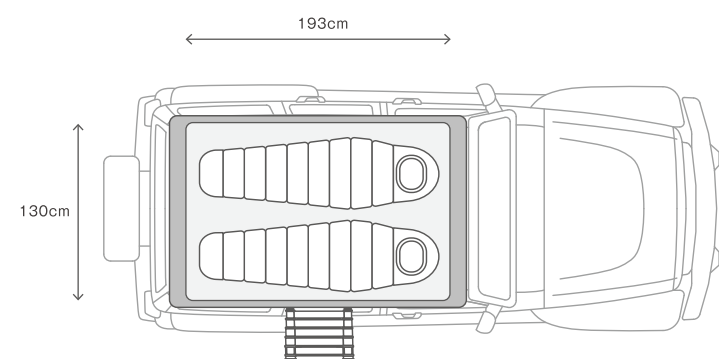

Skycamp3.0 2X

2人仕様のSkycamp

2Xは2018年に発売され、2人用のSkycampになっております。このハードシェルルーフトップテントも1分で設置可能です。2022年に進化したバージョンがSkycamp3.0と共に発売となりました。大きな違いとしては、Skycamp 3.0 2Xは拡張パネルがなく、他社のルーフトップテントに近いデザインになっています。狭いスペースでの設営に最適なモデルで拡張パネルが無い分、折りたたむ際はテント内のスペースを利用して寝袋などの小さな道具を収納することができます。

SPEC

SHELL OPTION

- ・テント重量 : 55kg
- ・テント耐荷重 : 408kg
- ・人数 : 2人
- ・タイプ : ハードシェル
- ・セットアップ : 1分
- ・かたづけ : 1分
- ・空気抵抗 : 低
- ・テント上積載 : 無
- ・テント開いた状態(幅×長×高) : 329cm×185cm×122cm
- ・テント閉じた状態(幅×長×高) : 140cm×216cm×33cm
- ・保証 : 1年

1分セットアップ、2人で寝られる

セットアップ1分でキャンプの時間を削らずに楽しいひと時を過ごせます。Skycamp 3.0 2Xは、130cmのマットレスで、大人2人が広々と寝られるスペースを持っています。

X-Cover 2.0

クロスバー搭載のハイブリッドルーフテント

X-Cover2.0はハードシェルに劣らないクオリティーと強度を兼ね備えながら、ソフトシェル特有の使いやすさを持っています。大人4人が寝られるスペースを持ち、クロスバー搭載の為、荷物や道具を積載でき、どんなアドベンチャーにも対応します。

SPEC

3分セットアップ、4人で寝られる。

X-Cover 2.0の開け閉めはたったの3分でテントカバー不要のデザインにしました。早くて簡単なセットアップで楽しい時間をもっと長く。

- ・テント重量 : 65kg
- ・テント耐荷重 : 408kg
- ・人数 : 3~4人
- ・タイプ : ハイブリッド
- ・セットアップ : 3分
- ・かたづけ : 3分
- ・空気抵抗 : 高
- ・テント上積載 : 有
- ・テント開いた状態(幅×長×高) : 307cm×287cm×124.5cm
- ・テント閉じた状態(幅×長×高) : 119.5cm×193cm×30.5cm
- ・保証 : 1年