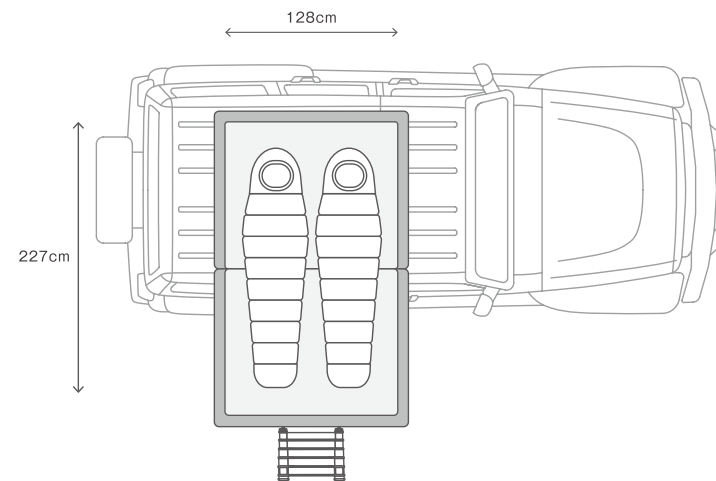

1分セットアップ、2人で寝られる

セットアップ1分でキャンプの時間を削らずに楽しいひと時を過ごせます。Skycamp 3.0 2Xは、130cmのマットレスで、大人2人が広々と寝られるスペースを持っています。

X-Cover 2.0

クロスバー搭載のハイブリッドルーフテント

X-Cover2.0はハードシェルに劣らないクオリティーと強度を兼ね備えながら、ソフトシェル特有の使いやすさを持っています。大人4人が寝られるスペースを持ち、クロスバー搭載の為、荷物や道具を積載でき、どんなアドベンチャーにも対応します。

SPEC

3分セットアップ、4人で寝られる。

X-Cover 2.0の開け閉めはたったの3分でテントカバー不要のデザインにしました。早くて簡単なセットアップで楽しい時間をもっと長く。

- ・テント重量 : 65kg
- ・テント耐荷重 : 408kg
- ・人数 : 3~4人
- ・タイプ : ハイブリッド
- ・セットアップ : 3分
- ・かたづけ : 3分
- ・空気抵抗 : 高
- ・テント上積載 : 有
- ・テント開いた状態(幅×長×高) : 307cm×287cm×124.5cm
- ・テント閉じた状態(幅×長×高) : 119.5cm×193cm×30.5cm
- ・保証 : 1年

SPEC

3分セットアップ、ペアで寝られる。

X-Cover 2.0 Miniの開け閉めはたったの3分。大きな天窓が付いているためスカイビューを楽しみながらペアで気持ちよく過ごす事が出来ます。

| | |
|------------------|--------------------------|
| ・テント重量 | : 54kg |
| ・テント耐荷重 | : 408kg |
| ・人数 | : 2人 |
| ・タイプ | : ハイブリッド |
| ・セットアップ | : 3分 |
| ・かたづけ | : 3分 |
| ・空気抵抗 | : 高 |
| ・テント上積載 | : 有 |
| ・テント開いた状態(幅×長×高) | : 256.5cm×287cm×124.5cm |
| ・テント閉じた状態(幅×長×高) | : 119.5cm×147.5cm×30.5cm |
| ・保証 | : 1年 |