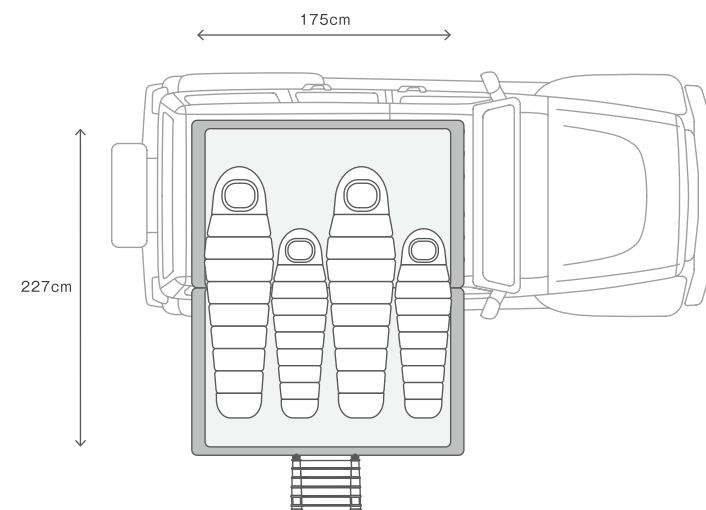

1分セットアップ、2人で寝られる

セットアップ1分でキャンプの時間を削らずに楽しいひと時を過ごせます。Skycamp 3.0 2Xは、130cmのマットレスで、大人2人が広々と寝られるスペースを持っています。

X-Cover 2.0

クロスバー搭載のハイブリッドルーフテント

X-Cover2.0はハードシェルに劣らないクオリティーと強度を兼ね備えながら、ソフトシェル特有の使いやすさを持っています。大人4人が寝られるスペースを持ち、クロスバー搭載の為、荷物や道具を積載でき、どんなアドベンチャーにも対応します。

SPEC

3分セットアップ、4人で寝られる。

X-Cover 2.0の開け閉めはたったの3分でテントカバー不要のデザインにしました。早くて簡単なセットアップで楽しい時間をもっと長く。

- ・テント重量 : 65kg
- ・テント耐荷重 : 408kg
- ・人数 : 3~4人
- ・タイプ : ハイブリッド
- ・セットアップ : 3分
- ・かたづけ : 3分
- ・空気抵抗 : 高
- ・テント上積載 : 有
- ・テント開いた状態(幅×長×高) : 307cm×287cm×124.5cm
- ・テント閉じた状態(幅×長×高) : 119.5cm×193cm×30.5cm
- ・保証 : 1年