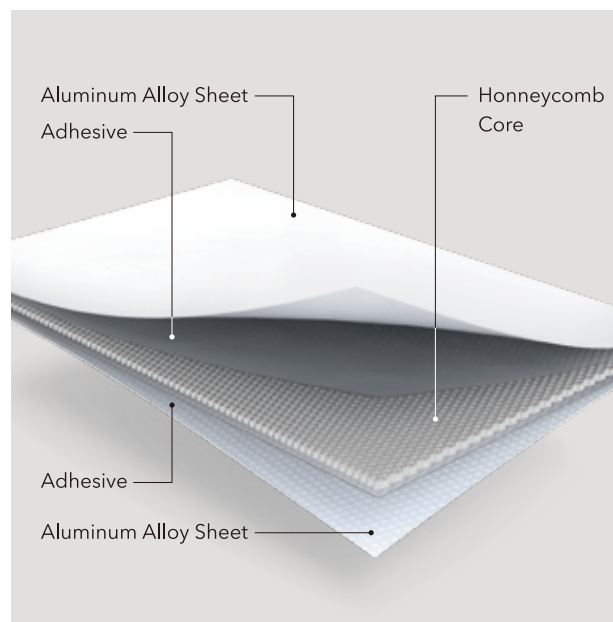

すべてのルーフトップテントを作り上げています。

すべてのテントは3段階のクオリティーテストを合格しなければ

お客様の手元には届きません

300gsm Poly-Cotton Canvas

iKamperのテントは韓国特有の生地織り技術と超高密度ポリコットン生地で作られています。撥水機能も持つ超高密度ポリコットン生地で作られたテントは素晴らしい通気性能と結露を防ぐ効果があります。防水ジッパーとレインフライはジメジメした夏でも快適に過ごせるよう、工夫されて作られています。

Aerodynamic, Double-Layered Hard Shell

二重サンドイッチ製法はFRPプラスチック業界では最先端技術とされており、この製法で作られたハードシェルは世界基準を上回るクオリティーを持っています。軽量かつ強度が高く、更に結露防止性能を兼ねそろえています。

Aluminum Honeycomb Panel

iKamperでは2013年から、すべてのルーフトップテントのフロアパネルにアルミニウムハニカム構造を用いています。アルミニウムハニカムは六角形の形状が2枚のアルミパネルの間に敷き詰められています。ハニカム構造は軽量かつ強度もあり、飛行機、スポーツカー、ヨットなどの製造にも使われております。