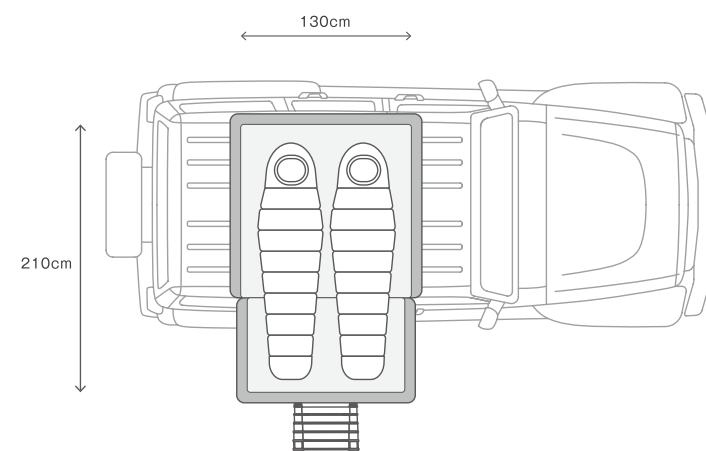

Side Window

両サイドの窓は開けるときの重力の力を使い開けやすい構造になっており、もう一段階の利便性を取り入れました。

Mounting bracket 3.0

取り付けブラケット3.0はより多くのクロスバーサイズに対応しています。商品と同封されているレンチを使えば、屋根の横から簡単にテントを固定できます。

Skycamp3.0

進化したオリジナルハードシェル拡張ルーフトップテント

Skycampは2017年に開始したプロジェクトで世界発のハードシェル拡張ルーフトップテントとして公表されました。2018年には独特な作りが評価されレッド・ドット・デザイン賞を受賞し、世界最高峰のルーフトップテントとなりました。iKamperはそれで立ち止まらず、スタート地点として考え、お客様の意見を取り入れ、利便性を極めました。その結果、Skycamp3.0にたどり着きました。

1分でセットアップ、4人で寝られる

たった1分でテントを開くことができ、キャンプと自然を楽しむ時間にもっとゆとりを持つ事ができます。Skycampは広々としており、大人3人又は大人2人子供2人で楽しむ事ができます。キングサイズマットレスが敷いてあるので、家族でキャンプを楽しむことができます。

Skycamp 3.0 Mini

コンパクトかつ、拡張可能ハードシェルルーフトップテント

Skycamp 3.0 Miniは2022年に発売され、Skycamp 3.0と同じ利便性を兼ねそろえ、小さな作りになっている事から幅広いお客様にご愛用頂けます。このテントはペアで快適に過ごす事ができ、ピックアップトラックの荷台やセダンなどにも搭載可能となります。

SPEC

SHELL OPTION

- ・テント重量 : 57kg
- ・テント耐荷重 : 408kg
- ・タイプ : ハードシェル
- ・セットアップ : 1分
- ・かたづけ : 1分
- ・空気抵抗 : 低
- ・テント上積載 : 無
- ・テント開いた状態(幅×長×高) : 256.5cm×256.5cm×122cm
- ・テント閉じた状態(幅×長×高) : 140cm×146cm×33cm
- ・保証 : 1年