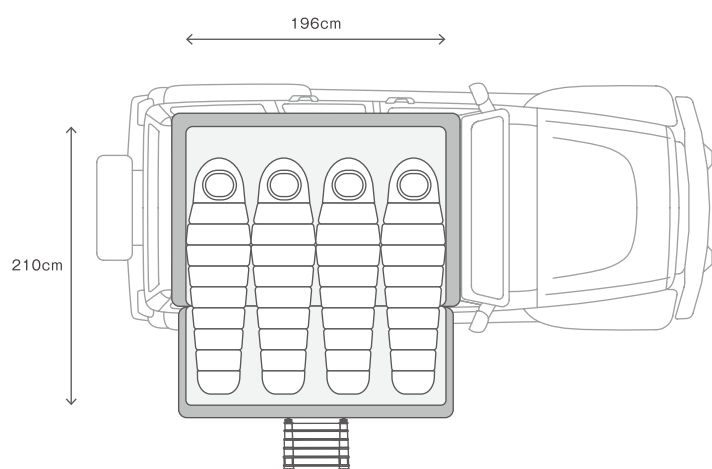

Side Window

両サイドの窓は開けるときの重力の力を使い開けやすい構造になっており、もう一段階の利便性を取り入れました。

Mounting bracket 3.0

取り付けブラケット3.0はより多くのクロスバーサイズに対応しています。商品と同封されているレンチを使えば、屋根の横から簡単にテントを固定できます。

Skycamp3.0

進化したオリジナルハードシェル拡張ルーフトップテント

Skycampは2017年に開始したプロジェクトで世界発のハードシェル拡張ルーフトップテントとして公表されました。2018年には独特な作りが評価されレッド・ドット・デザイン賞を受賞し、世界最高峰のルーフトップテントとなりました。iKamperはそれで立ち止まらず、スタート地点として考え、お客様の意見を取り入れ、利便性を極めました。その結果、Skycamp3.0にたどり着きました。

SPEC

SHELL OPTION

- ・テント重量 : 74kg
- ・テント耐荷重 : 408kg
- ・タイプ : ハードシェル
- ・セットアップ : 1分
- ・かたづけ : 1分
- ・空気抵抗 : 低
- ・テント上積載 : 無
- ・テント開いた状態(幅×長×高) : 330cm×256.5cm×122cm
- ・テント閉じた状態(幅×長×高) : 140cm×217cm×33cm
- ・保証 : 1年