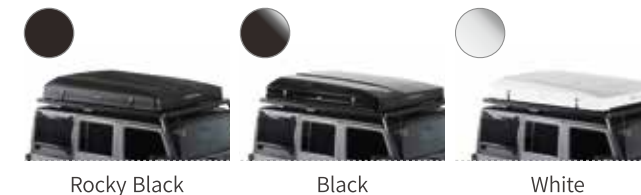

SHELL OPTION

- ・テント重量 : 57kg
- ・テント耐荷重 : 408kg
- ・タイプ : ハードシェル
- ・セットアップ : 1分
- ・かたづけ : 1分
- ・空気抵抗 : 低
- ・テント上積載 : 無
- ・テント開いた状態(幅×長×高) : 256.5cm×256.5cm×122cm
- ・テント閉じた状態(幅×長×高) : 140cm×146cm×33cm
- ・保証 : 1年

1分セットアップ、様々な車両に積載可能

コンパクトな作りでテント重量が57kg、さらに拡張スタイルハードシェルテントは様々な車種、天候にも順応します。さらにセットアップ1分でキャンプの時間を削らずに楽しいひと時を過ごせます。